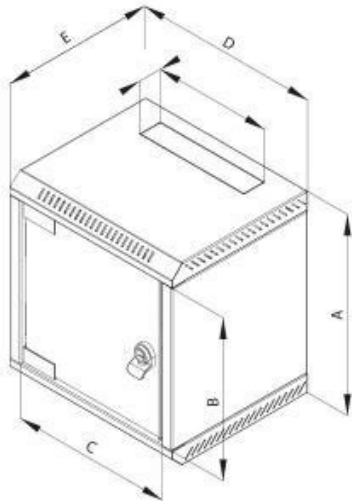

ROZVADĚČ TRITON RBA 10" 4U JEDNODÍLNÝ 260 MM

Cena celkem:	2 124 Kč
	(bez DPH: 1 756 Kč)
Běžná cena:	2 337 Kč
Ušetříte:	212 Kč
Kód zboží:	ACNET5009P
Part No.:	RBA-04-CS3-CAX-C1
Záruka:	24 měs.
Stav:	Nové zboží

Popis

Triton RBA 10" 4U

Rozvaděč pro malé domácí sítě s krytím IP20, nosnost při správném zavěšení 20 kg. Dveře plechové.

- **Vysoká pevnost konstrukce** - Rozvaděč má robustní svařovanou konstrukci. Vysoká kvalita zpracování a nejnovější technologie zajišťují skvělý vzhled rozvaděče.
- **Dveře** - Tyto rozvaděče se standardně dodávají ve verzi s celoskleněnými dveřmi se zámkem. Na vyžádání je možné dodat dveře celoplechové, popř. perforované.
- **Flexibilní otevírání dveří** - Vlastní systém pantů umožňuje otvírání dveří pod úhlem 130°. Dveře lze snadno demontovat.
- **Zámek** - Umožňuje snadný a rychlý přístup do rozvaděče.
- **Nastavitelné vertikální lišty** - 10" vertikální lišty mohou být skokově nastaveny v libovolné hloubce rozvaděče. To usnadňuje montáž zařízení i organizaci propojovacích kabelů.
- **Vylamovací záslepky** - V horní, spodní a zadní části rozvaděče jsou připraveny kabelové vstupy kryté vylamovacími záslepkami. Proti pronikání prachu je možné kabely v otvoru utěsnit kartáčem. K ochraně kabelů před poškozením slouží lemová hrana (nejsou součástí příbalu rozvaděče, obojí je volitelné příslušenství).

Vlastnosti

- 10" jednodílný nástěnný rozvaděč s krytím IP20.
- Rozvaděč se věší přímo na zeď
- Součástí rozvaděče jsou dvě stavitelné vertikální lišty.
- Konstrukce rozvaděče: kompaktní svařovaný rozvaděč / dveře celoskleněné s bezpečnostním tvrzeným sklem 4 mm, na vyžádání celoplechové nebo perforované.
- Dovolené zatížení jednotlivých dveří je max. 10 kg.
- Minimální tloušťka povrchové úpravy je 65 µm.
- Rozvaděče jsou určeny k instalaci datových a telekomunikačních zařízení a jejich distribučních systémů.