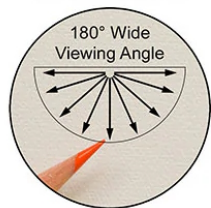

4K/8K Ultra HD, Active 3D,
and HDR ready

Built-in Carrying Handle
for enhanced mobility

MaxWhite® 1.1 Gain
Front projection material

ezCinema Series

Free-Standing Portable Pull-up Projector Screen

Size 150"

Size 135"

Sizes 95" - 120"

Black masking borders on all sides enhances picture
contrast and absorbs minor projector overshoot

Support feet may vary on model / size

Available in various diagonal
sizes and aspect ratios

Poměr stran: 4 : 3

Typ plátna: přenosné (portable), roletové

Rozměry plátna: 91,4 × 121,9 cm

Materiál plátna: MaxWhite

Odrzivost plátna (gain): 1.1

Projekční vzdálenost: normal

Barva krytu (case): černá

MaxWhite